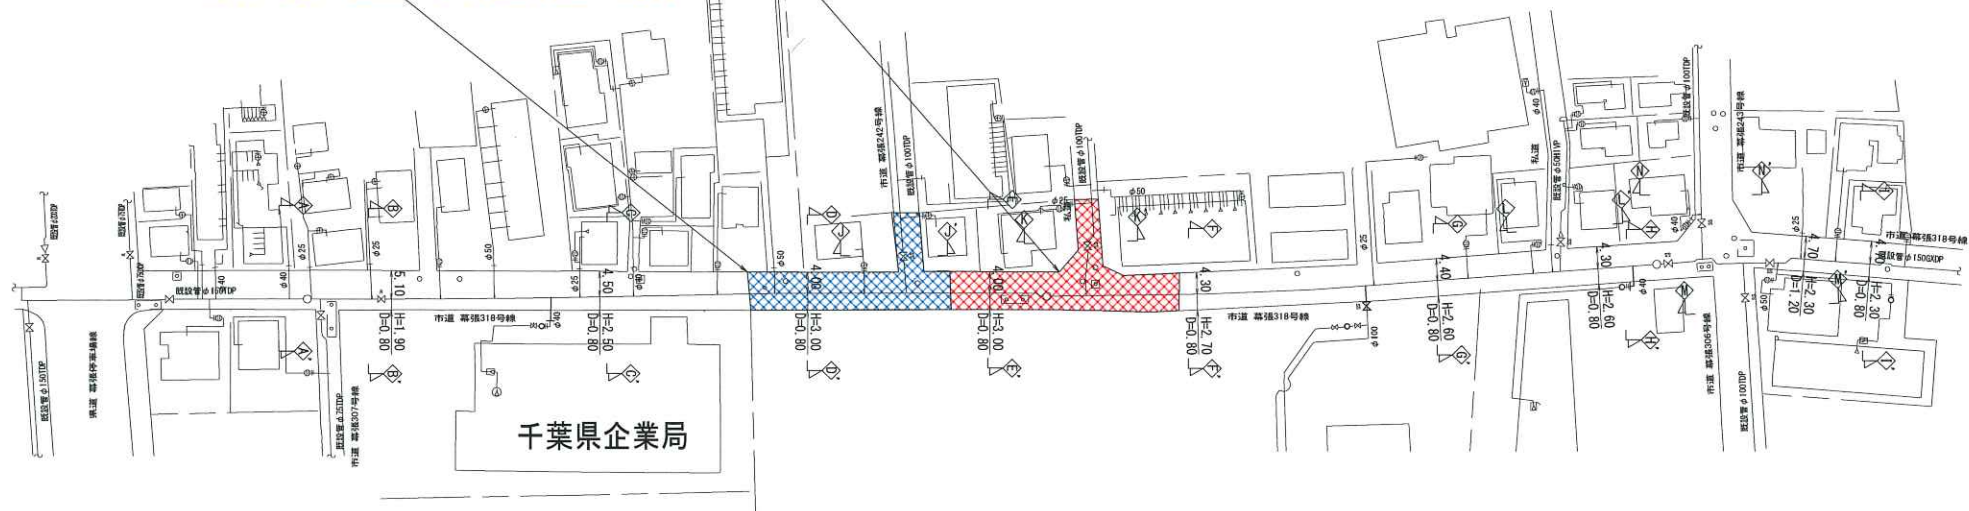

週間予定表

工事名 千葉市花見川区幕張5丁目447番地先配水管整備工事
令和5年2月1日～10月10日

9/11(月)施工箇所 車両通行止め規制

9/12(火) 施工箇所 車両通行止め規制

※作業箇所は目安です。
進捗状況により前後致しますので
何卒よろしくお願い致します。
工事中は交通規制（通行止め及び片側交互通行規制）
騒音、駐車場の車の移動等
ご迷惑をお掛けする場合がありますが
細心の注意を払い工事を行いますので、
ご理解、ご協力のほど、よろしくお願いいたします。

ご意見ご要望がありましたらお手数ですが下記までご連絡下さい。

かずさ総建株式会社
現場担当者 酒匂 一也

電話043-305-5100

日付	曜日	工事内容
9月 11日	月	本復旧工
9月 12日	火	本復旧工
9月 13日	水	区画線工
9月 14日	木	休工
9月 15日	金	休工
9月 16日	土	休工
9月 17日	日	休工